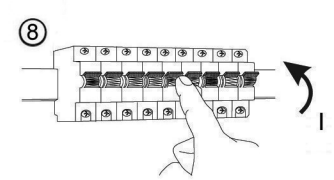

LED

40 W
 4.400 lm
 45 W
 2.200 lm
 t
 20.000 h
 T_k
 2.700-5.000 K
 15.000 x
 < 0,5 s

t

T_k

835104

230V / 50Hz~

LED

1 x LED-Board 24V DC / 40 W