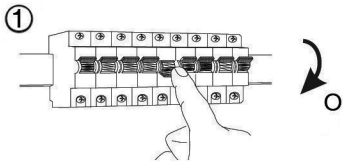

LED

40 W
 4.400 lm
 45 W
 2.200 lm
 t
 20.000 h
 T_k
 2.700-5.000 K
 15.000 x
 < 0,5 s

t

T_k

835104

230V / 50Hz~

LED

1 x LED-Board 24V DC / 40 W