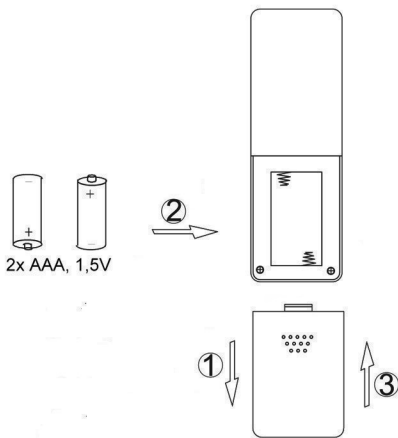

LED

40 W
 4.400 lm
 45 W
 2.200 lm
 t
 20.000 h
 T_k
 2.700-5.000 K
 15.000 x
 < 0,5 s

t

T_k

835104

230V / 50Hz~

LED

1 x LED-Board 24V DC / 40 W