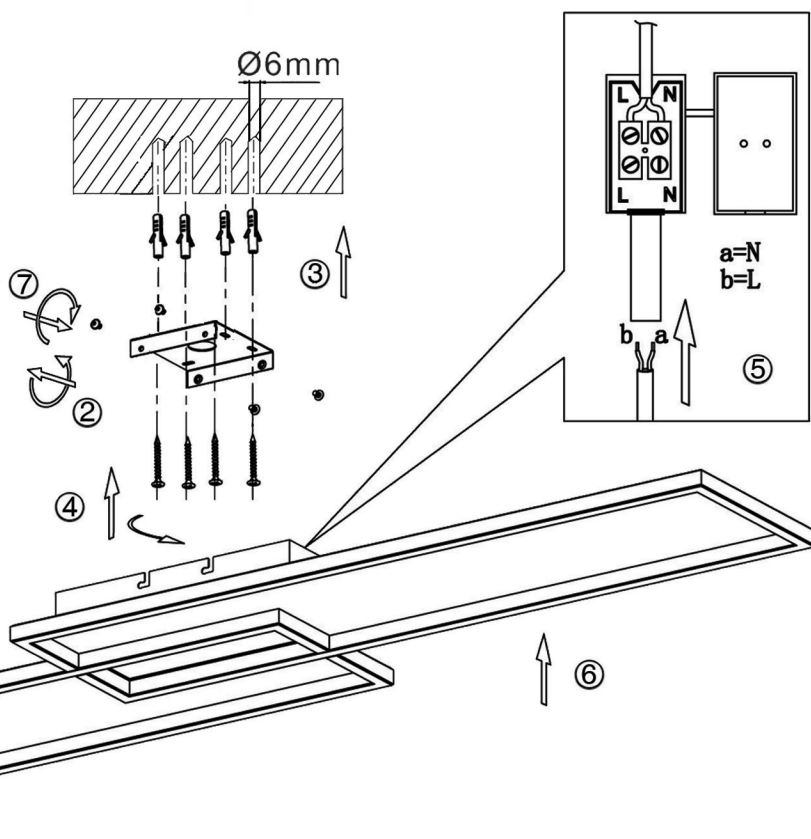

LED

40 W
 4.400 lm
 45 W
 2.200 lm
 t
 20.000 h
 T_k
 2.700-5.000 K
 15.000 x
 < 0,5 s

t

T_k

835104

230V / 50Hz~

LED

1 x LED-Board 24V DC / 40 W